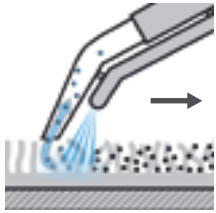

■ Vloer-/tapijtreiniger SE 6.100

Bij het **reinigen** wordt het water met het reinigingsmiddel in één cyclus op het oppervlak gespoten en onmiddellijk daarna samen met het vuil opgezogen.