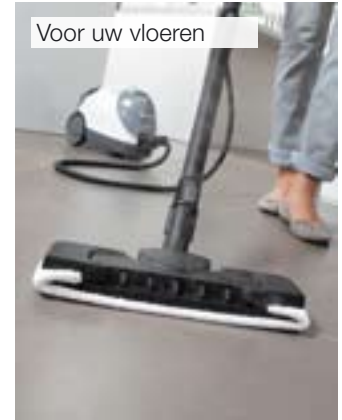

Voor het toilet

Voor uw vloeren